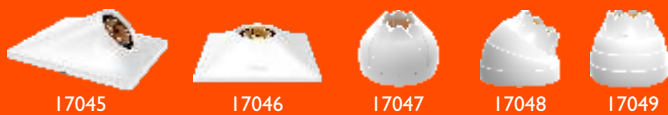

CODE	ITEM	MRP.₹	PKG.	BULK Pkg.
6/16A. 3 PIN TOP 240V~				
17001	Boy 6A. 3 Pin Top	66.00	20	600
17002	Boy 16A. 3 Pin Top	102.00	10	400
17003	Play Boy 6A. 3 Pin Top with indicator	76.00	20	600
17004	Play Boy 16A. 3 Pin Top with indicator	112.00	10	400
17005	Tom Boy 6A. 3 Pin Top with indicator	76.00	20	600
17006	Tom Boy 16A. 3 Pin Top with indicator	112.00	10	400

CODE	ITEM	MRP.₹	PKG.	BULK Pkg.
BATTEN HOLDER 240V~ / FAN PLATE				
17051	Moon Batten Holder	90.00	20	300
17052	Moon Ceiling Fan Plate	60.00	40	600
17053	Ruby Ceiling Fan Plate	85.00	20	360
17054	Ruby Ceiling Fan Plate(Eco)	70.00	20	360
17055	Sprinco Ceiling Fan Plate	42.00	30	360

CODE	ITEM	MRP.₹	PKG.	BULK Pkg.
ROUND PLATE				
17061	Mini Rapid Round Plate- 3"	9.00	100	2400
17062	Medium Rapid Round Plate- 4"	12.00	50	1800
17063	Big Rapid Round Fan Plate- 7"	35.00	40	800
17064	Waves 5" x 5" Plate	60.00	20	600
17065	Radius Round Plate 5"	20.00	50	1200

CODE	ITEM	MRP.₹	PKG.	BULK Pkg.
MULTI PLUG / USB CHARGER 240V~				
17071	6A. Luxe 2 x 1 Multi Plug	70.00	10	720
17072	Boy 3 Pin Universal Travel Adaptor with Ind.	170.00	10	400
17075	AQUA 6/13 Multi Plug 240V~ HUMPTY DUMPTY 6/13 Multi Plug 240V~	150.00	10	

CODE	ITEM	MRP.₹	PKG.	BULK Pkg.
DING DONG BELL 240V~				
17081	Wavy Bell	270.00	05	200
17082	Trido Bell	270.00	05	200
17083	Mural Bell	290.00	05	200
17084	Floret Bell	290.00	05	200
17085	Sweety Bell	260.00	05	200

CODE	ITEM	MRP.₹	PKG.	BULK Pkg.
MUSICAL BELL 240V~				
17091	Europa Musical Bell	450.00	10	200
17092	Flower Musical Bell	480.00	01	100
17093	Flower Mantra Bell	480.00	01	100
17094	Brio Wireless Door Bell	800.00	01	60
17095	Viola Wireless Door Bell	800.00	01	60
17096	Blue Bell Ding Dong / Musical	425.00	01	100
17097	Lily Musical	450.00	01	100
17098	Kanzo Religious Tunes & Mix Tunes	530.00	01	
17099	Kanzo Hindi Multi Tune	530.00	01